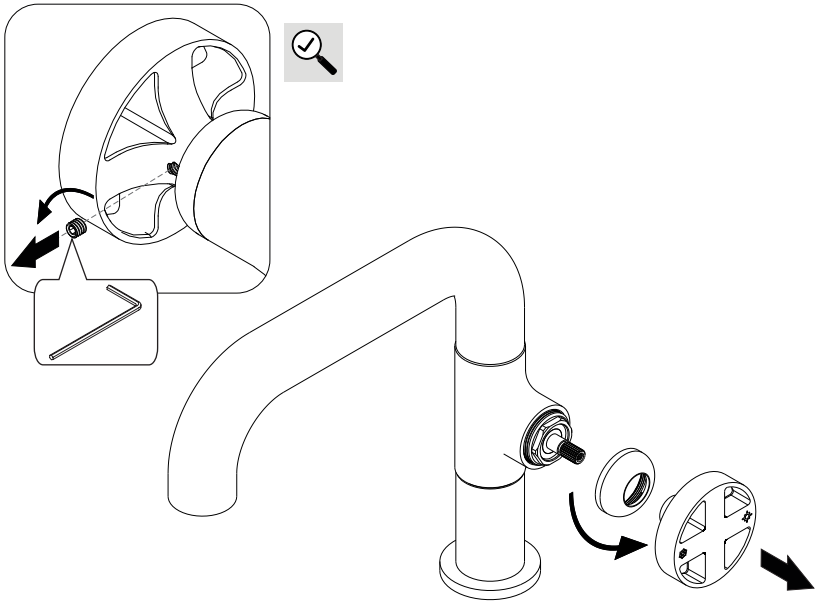

* Medidas Recomendadas

1

2

3

4

G 1/2"

5

Operación

6

Mantenimiento del Aireador

7

8

9

10

11

12

Instalación de la Contra

2a Para lavabo con rebosadero.

2b Para lavabo sin rebosadero.

✓ Para lavabo sin rebosadero.

Operación de la Contra