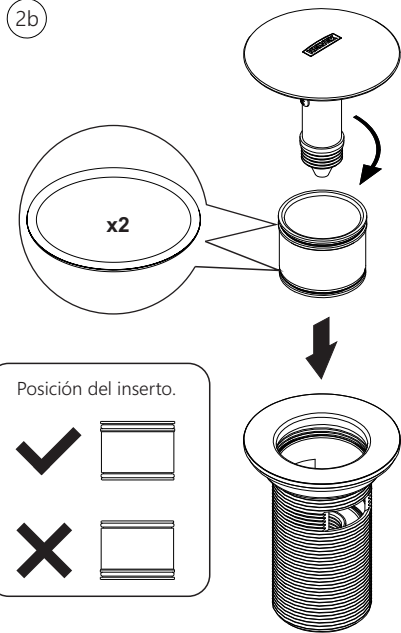

* Medidas Recomendadas

1

2

3

4

G 1/2"

5

Operación

6

Mantenimiento del Aireador

7

8

9

10

11

12

Instalación de la Contra

2a Para lavabo con rebosadero.

2b Para lavabo sin rebosadero.

✓ Para lavabo sin rebosadero.

Operación de la Contra