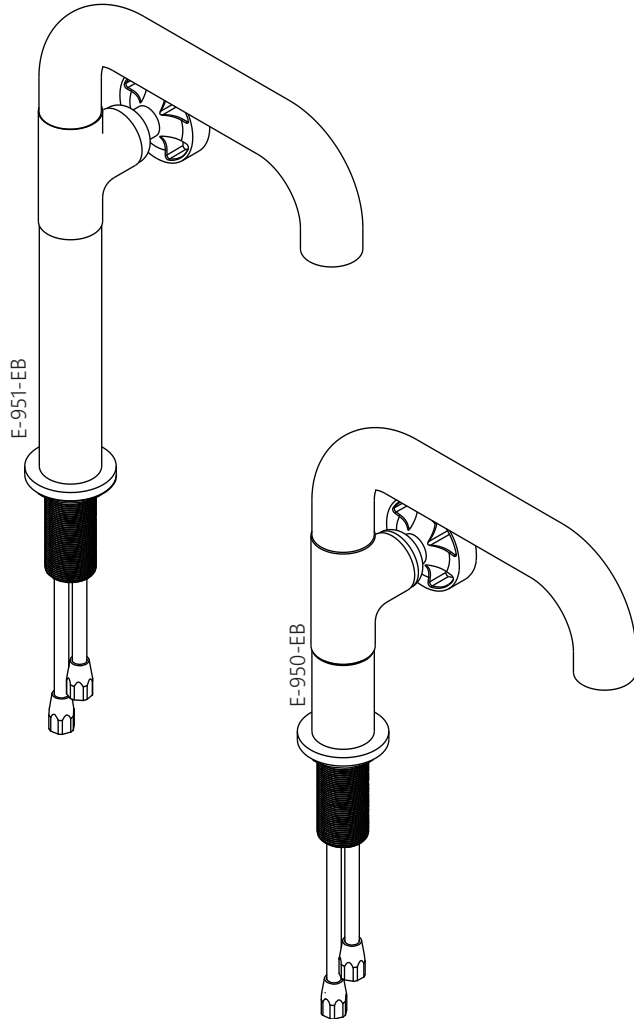

Indus

E-950-EB

Monomando para Lavabo, Incluye Contra de Push

E-951-EB

Monomando Alto para Lavabo, Incluye Contra de Push

HELVEX®

Garantía de Calidad

Agradecemos su elección por los productos HELVEX. Garantizamos que nuestro producto excederá sus mas altas expectativas; su funcionalidad, estética, durabilidad y respaldo le otorgarán plena satisfacción por años, reflejando nuestro compromiso con la calidad, innovación y el cuidado por el medio ambiente.