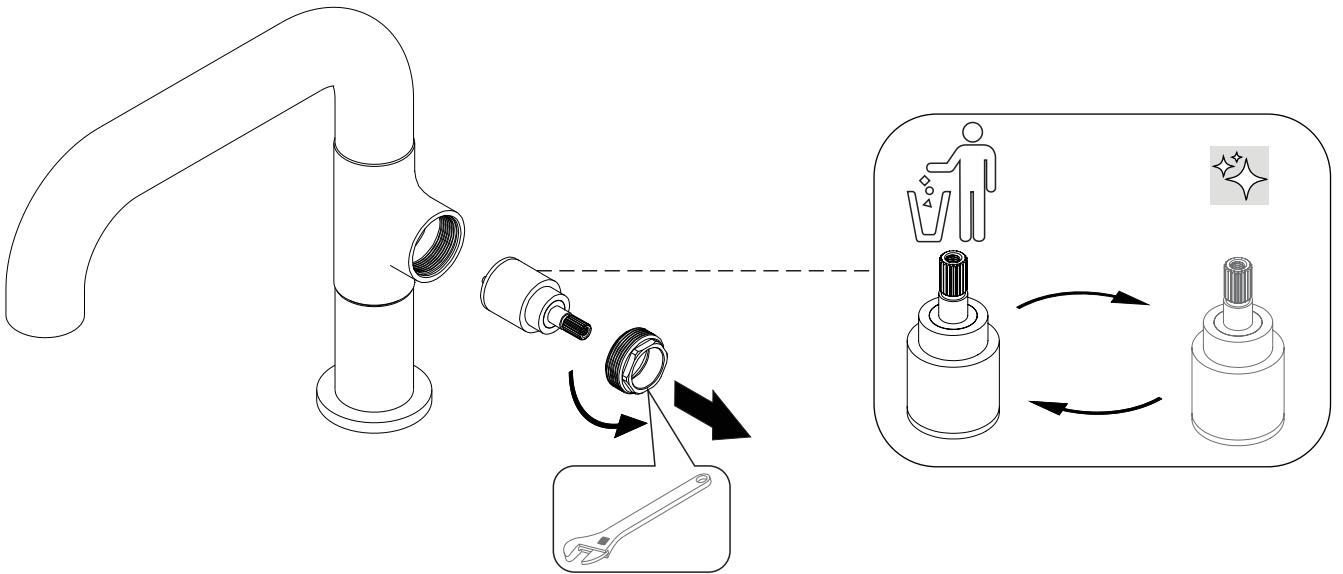

* Medidas Recomendadas

1

2

3

4

G 1/2"

5

Operación

6

Mantenimiento del Aireador

7

8

9

10

11

12

Instalación de la Contra

2a Para lavabo con rebosadero.

2b Para lavabo sin rebosadero.

✓ Para lavabo sin rebosadero.

Operación de la Contra