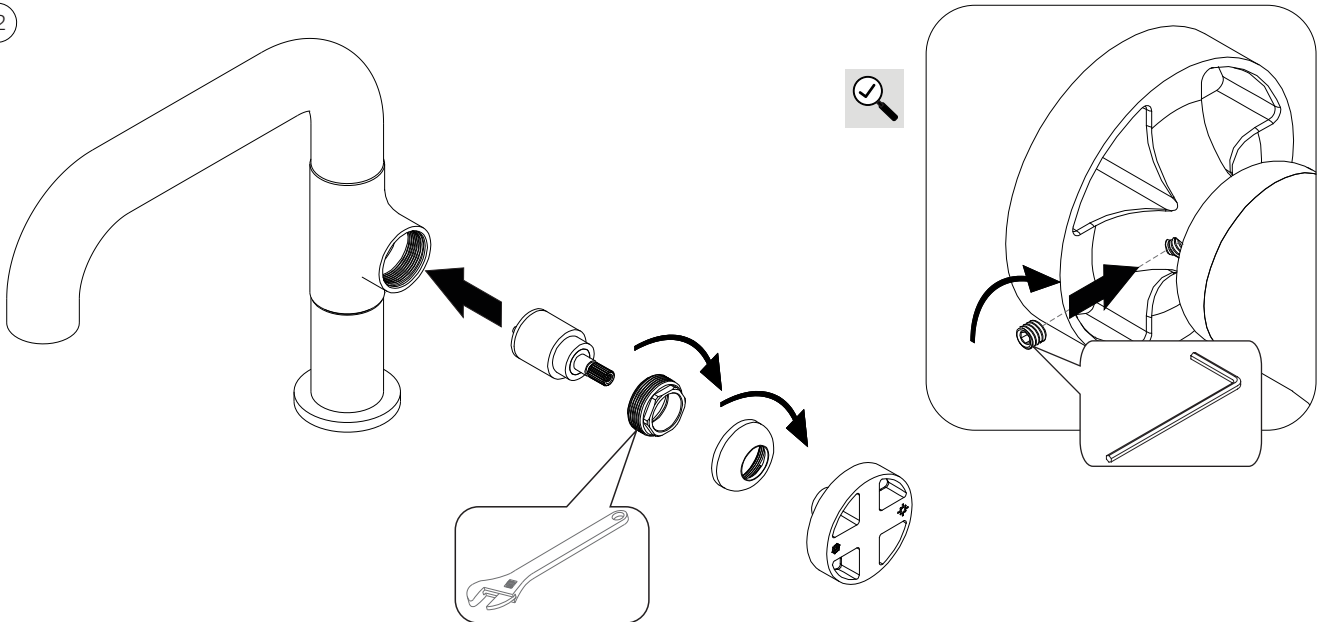

* Medidas Recomendadas

1

2

3

4

G 1/2"

5

Operación

6

Mantenimiento del Aireador

7

8

9

10

11

12

Instalación de la Contra

2a Para lavabo con rebosadero.

2b Para lavabo sin rebosadero.

✓ Para lavabo sin rebosadero.

Operación de la Contra