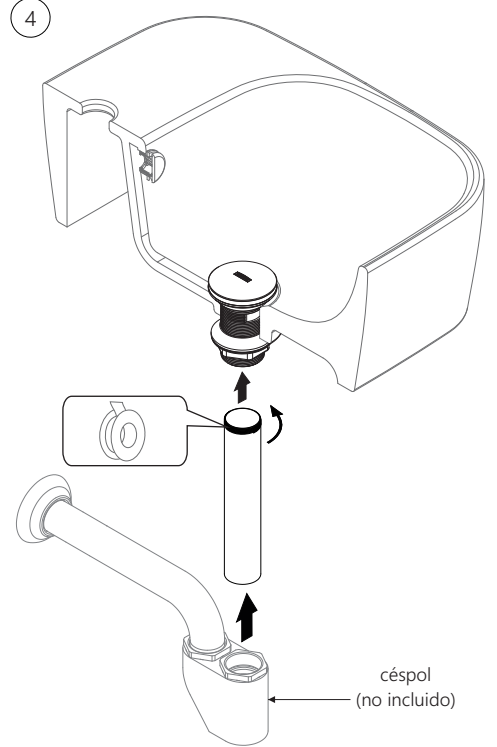

* Medidas Recomendadas

1

2

3

4

G 1/2"

5

Operación

Instalación de la Contra

2a Para lavabo con rebosadero.

2b Para lavabo sin rebosadero.

✓ Para lavabo sin rebosadero.

Operación de la Contra