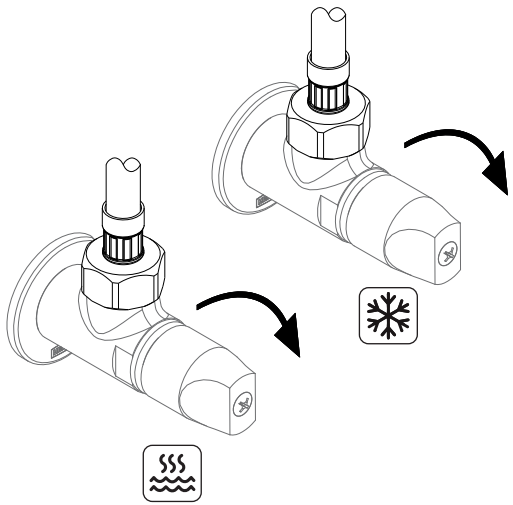

* Medidas Recomendadas

1

2

3

4

G 1/2"

5

Operación

6

Mantenimiento del Aireador

7

8

9

10

11

12

Instalación de la Contra

2a Para lavabo con rebosadero.

2b Para lavabo sin rebosadero.

✓ Para lavabo sin rebosadero.

Operación de la Contra