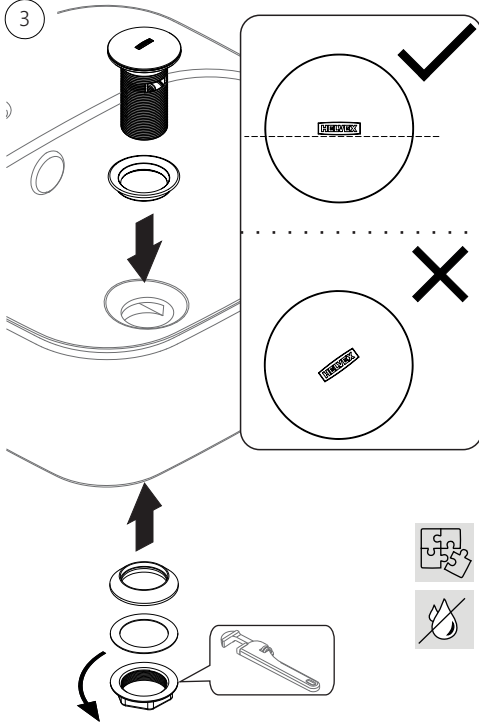

* Medidas Recomendadas

1

2

3

4

G 1/2"

5

Operación

Instalación de la Contra

2a Para lavabo con rebosadero.

2b Para lavabo sin rebosadero.

✓ Para lavabo sin rebosadero.

Operación de la Contra