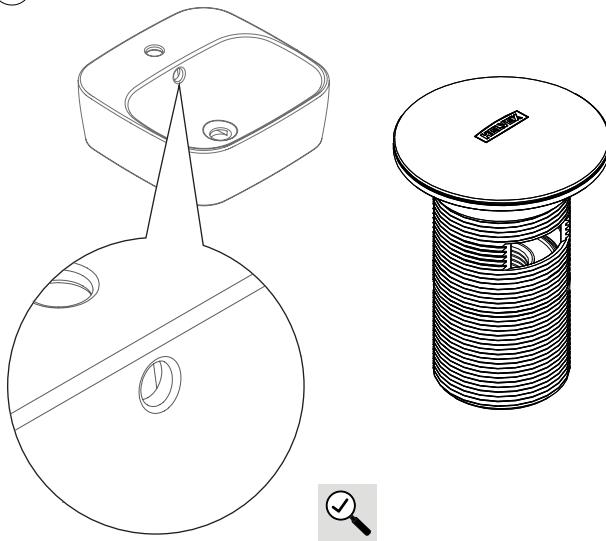

* Medidas Recomendadas

1

2

3

4

G 1/2"

5

Operación

6

Mantenimiento del Aireador

7

8

9

10

11

12

Instalación de la Contra

2a Para lavabo con rebosadero.

2b Para lavabo sin rebosadero.

✓ Para lavabo sin rebosadero.

Operación de la Contra