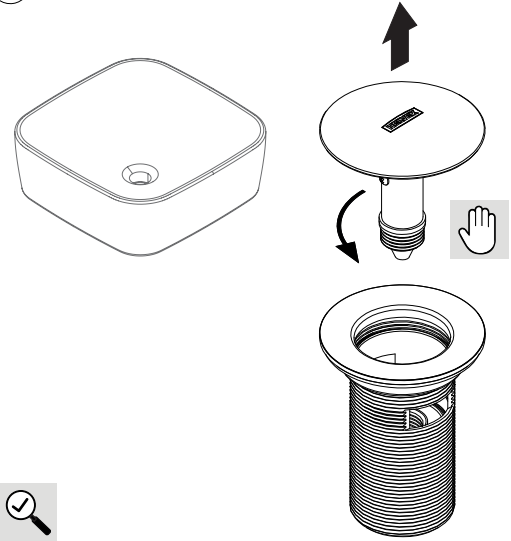

* Medidas Recomendadas

1

2

3

4

G 1/2"

5

Operación

6

Mantenimiento del Aireador

7

8

9

10

11

12

Instalación de la Contra

2a Para lavabo con rebosadero.

2b Para lavabo sin rebosadero.

✓ Para lavabo sin rebosadero.

Operación de la Contra